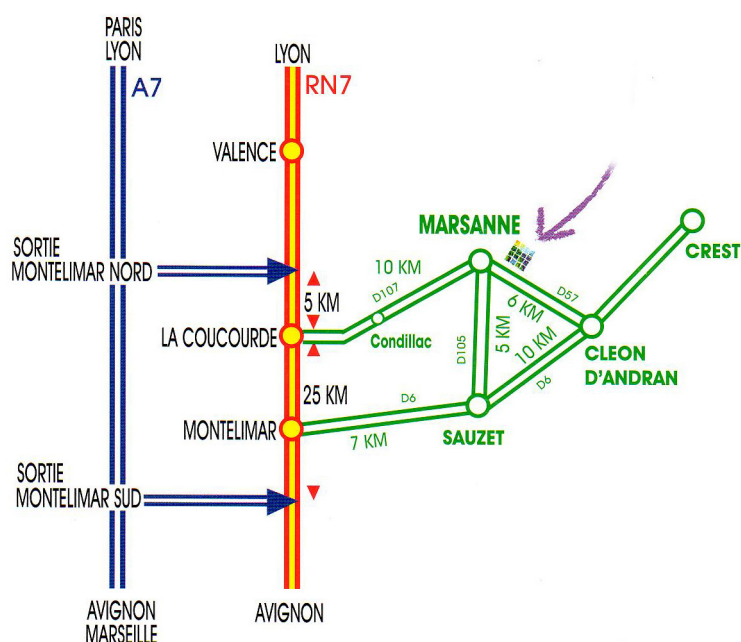

# PLAN D'ACCES DOMAINE DE LA VIVANDE

DOMAINE DE LA VIVANDE

HÔTEL ★★★ RESTAURANT  
MARSANNE, EN DRÔME PROVENÇALE

Route de Cléon d'Andran  
26740 Marsanne - FRANCE  
Tél. : 04 75 00 56 64  
Fax : 04 75 00 56 62  
E-mail : [info@domainedelavivande.com](mailto:info@domainedelavivande.com)  
[www.domainedelavivande.com](http://www.domainedelavivande.com)